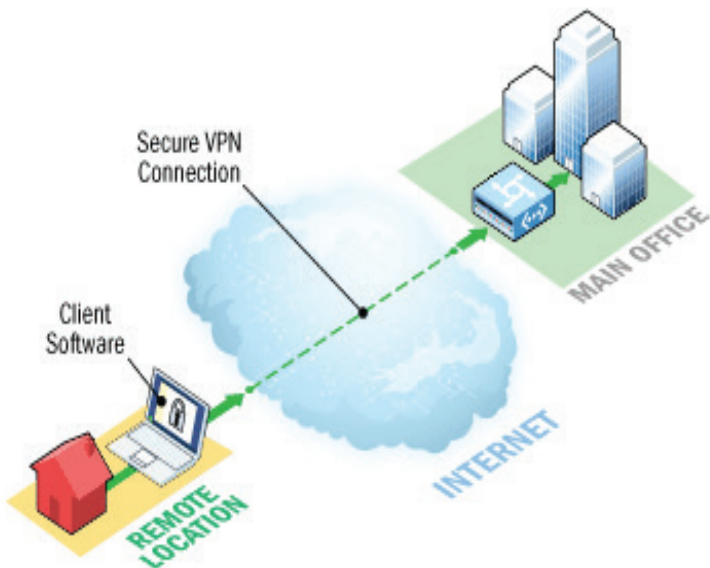

Soluzioni per lo Smart Working

Le soluzioni più utili per lavorare da casa

**LAVORARE OVUNQUE
CON LA VPN
RETE VIRTUALE PRIVATA**

CHI

CHIUNQUE PUÒ FARLO,
AZIENDE O
PROFESSIONISTI

QUANDO

SEMPRE
DISPONIBILE,
MAI PIU' EMERGENZE

PERCHE'

E' SEMPLICE E
SICURO

COME

CON UN COMPUTER
E UN SOFTWARE
DEDICATO

DOVE

QUALSIASI
UFFICIO/SEDE CON
UNA CONNESSIONE
INTERNET

NON SOLO PER LE EMERGENZE

USI SOFTWARE CAD?

Con HP Z Central Remote Boost lavori sulla tua workstation HP in remoto gratis ¹.

+

+

Configurazione VPN e Z Central Remote Boost

Workstation Z2 Tower

Monitor Z24n G2

VPN + Z Central HP

36 rate mensili da € 72,98 + IVA